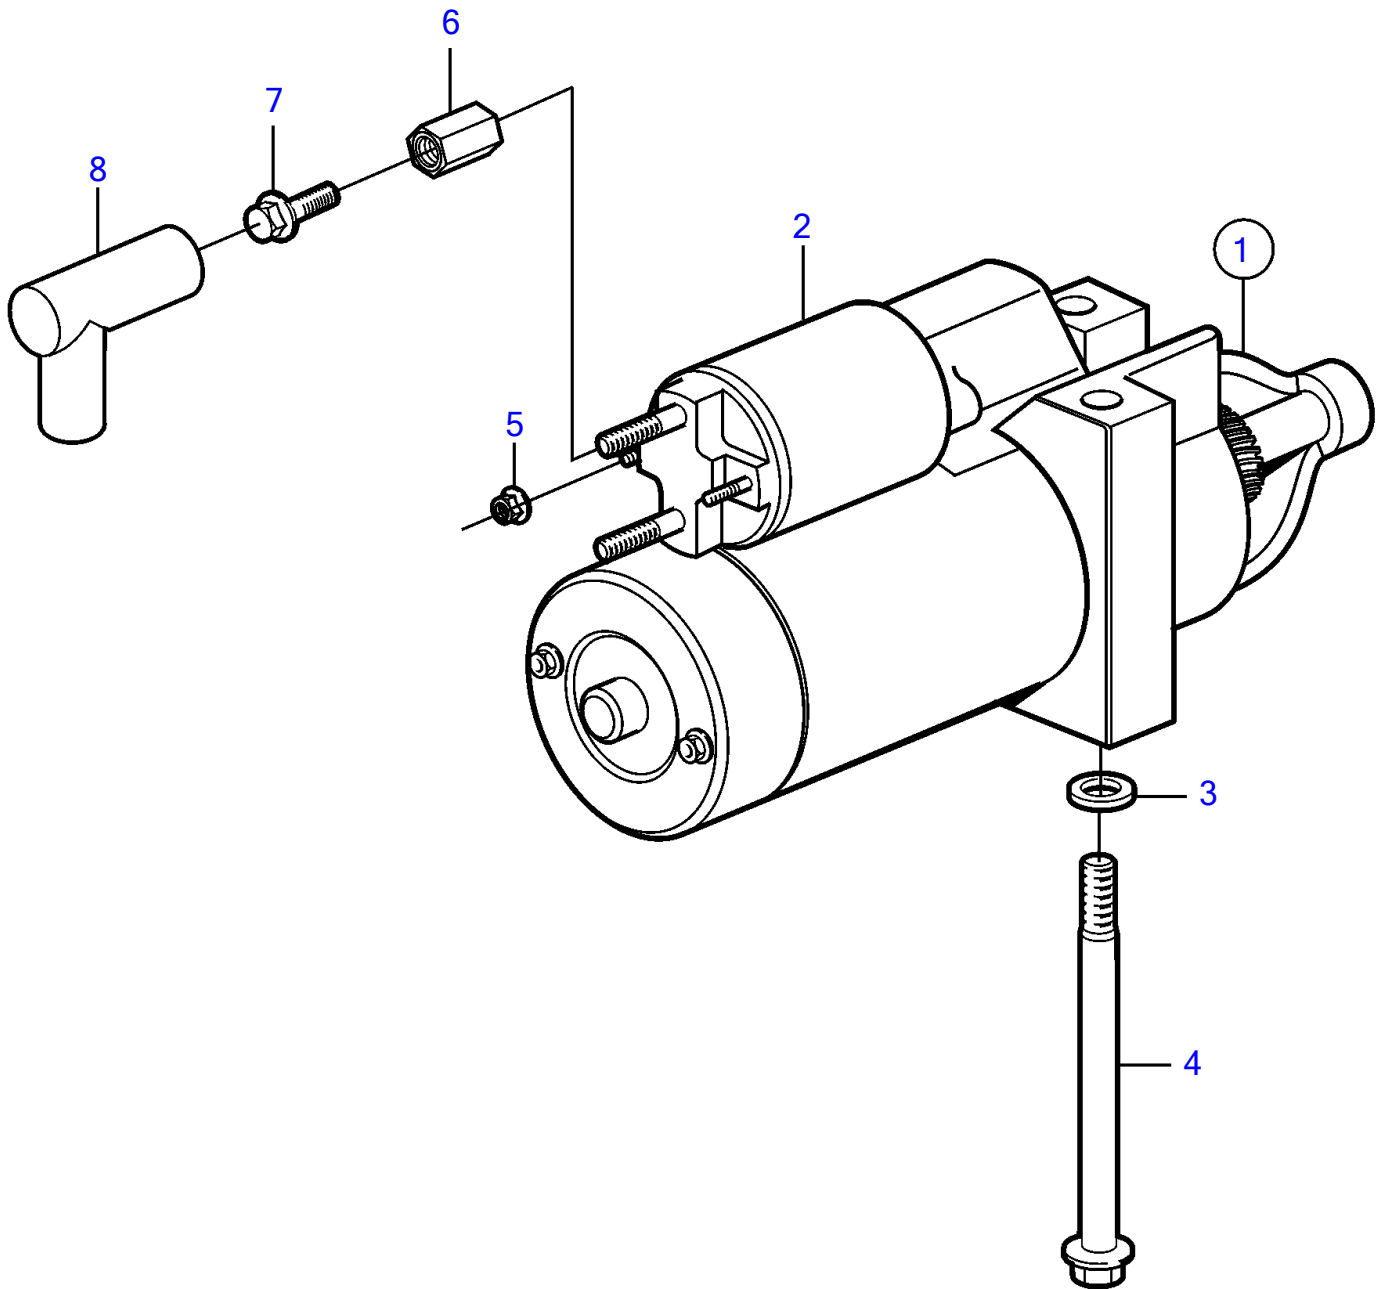

5.7Gi-300-P, 5.7GXl-P

20931

5.7Gi-300-P, 5.7GXi-P

REF	PART NO.	QTY	DESCRIPTION
1	3885317	1	Starter motor
2	3810300	1	• Solenoid kit
3	3854496	2	Washer
4	3854752	2	Screw
5	949874	2	Flange lock nut
6	855314	1	Spacer nut
7	947107	1	Flange screw
		1	Flange screw
8	855798	1	Protecting sleeve